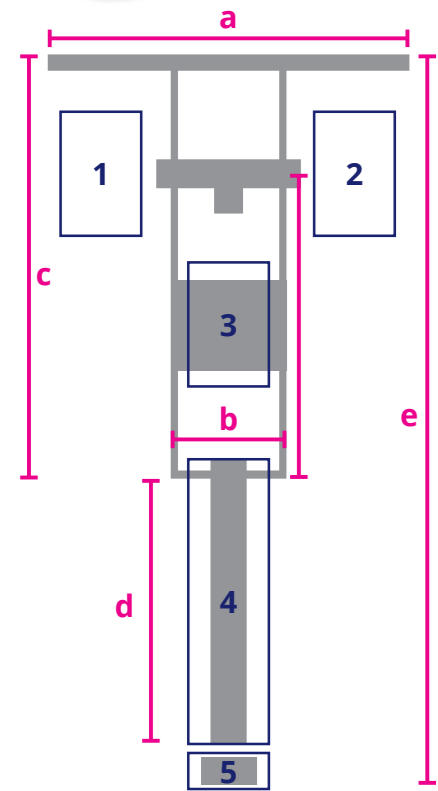

ANGEBOTSANFORDERUNG

z. B. für Standrohre für Steigrohrzähler

Formular auch online ausfüllbar
www.nzr.de

per Fax an 05424 2928-77 oder
per E-Mail: formular@nzr.de

NZR Standard-Standrohr

Edelstahl kugelgestrahlt, Fittinge Messing

a = 530 mm b = 150 mm c = 470 mm

d = 450 mm e = 980 mm

(Individuelle Maße auf Anfrage)

Angebot senden an:

Kd.Nr. (falls bekannt) _____

Firma _____

Name _____

Straße _____

PLZ/Ort _____

Telefon/Fax _____

E-Mail _____

www.nzr.de

Bemerkung:

1. **1 Anschlussstelle 1**
     ☐ Systemtrenner DN _____ ☐ Zapfhahn
     Anschlussarmatur 1
     ☐ GEKA-Kupplung ☐ Schlauchtülle 3/4"
     ☐ Storz-Kupplung Größe C (C-Rohr)
  2. **2 Anschlussstelle 2**
     ☐ Systemtrenner DN _____ ☐ Zapfhahn
     Anschlussarmatur 2
     ☐ GEKA-Kupplung ☐ Schlauchtülle 3/4"
     ☐ Storz-Kupplung Größe C (C-Rohr)
  3. **3 Zählergröße**
     ☐ Q3=4 m³/h (Qn 2,5 m³/h) ☐ Q3=10 m³/h (Qn 6 m³/h) ☐ Q3=16 m³/h (Qn 10 m³/h)
  4. **4 Länge (d) des Anschlussrohres**
     ☐ Standard 450 mm ☐ _____ mm
  5. **5 Standrohrfuss**
     ☐ Standard NW 70/80
2. **Ausführung/Farbe**
3. ☐ Edelstahl kugelgestrahlt (Standard)
4. ☐ Lackiert – Farbton (RAL) _____
5. ☐ mit Eigentumsschild _____
6. ☐ Sonstiges _____
7. ☐ **Individuelles Standrohr (Bitte rufen Sie uns an.)**

PROGRAMM

Fertigung von Standrohren: Individuell. Modular. Sicher. Regelkonform.

Wir produzieren Standrohre nach Ihren Wünschen: Anzahl und Ausführung der Anschlüsse, Typ und Fabrikat von Systemtrennern, Größe und Bauform des Wasserzählers, Schutzvorrichtungen der Armaturen. Natürlich entsprechen alle eingesetzten Materialien (Messing, Edelstahl, Kunststoffe, Beschichtung) dem aktuellen Regelwerk.